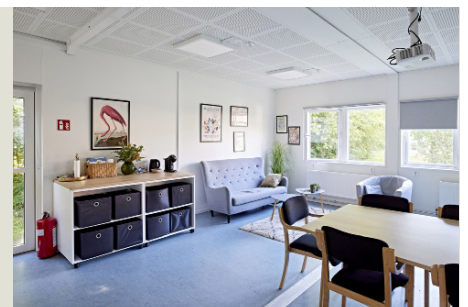

"Vi er en digital kommune med mange dokumentationskrav, så vi er dybt afhængige af, at teknikken bare fungerer. Og vi har flere stik, end vi overhovedet kan bruge!"

Sådan fortæller Michelle Sandholm, som er teamleder for botilbuddet Enghusene i Brøndby Kommune. Enghusene har nu fået opstillet tre forskellige modulbyggerier fra Expandia – senest 86 kvadratmeter kontormoduler, hvor medarbejderne har god plads til planlægning og møder. Lokalerne er indrettet med et stort møderum, køkken, et lille kontor, depotrum og to toiletter.