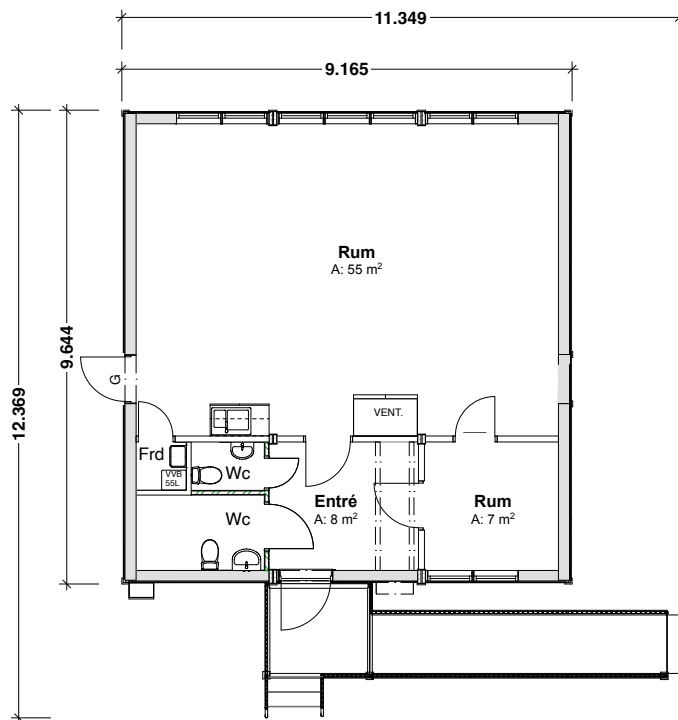

ENGHUSENE

BRØNDBY KOMMUNE

PLANLØSNING