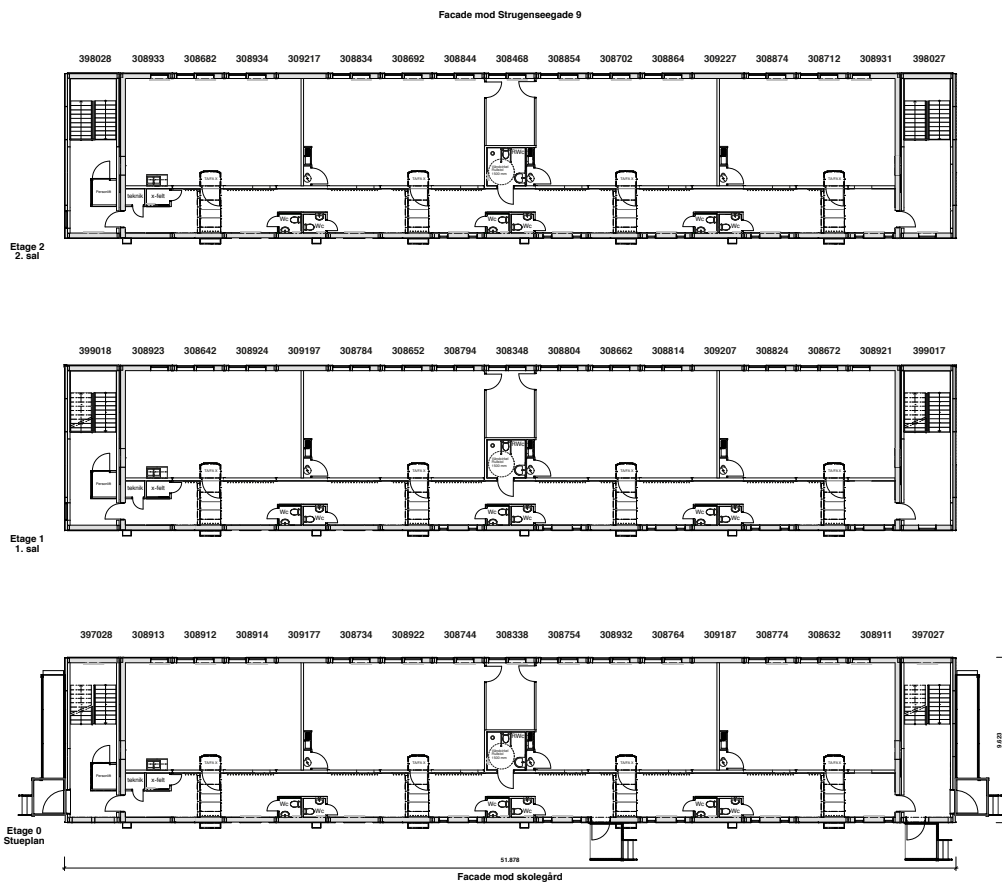

BLÅGÅRD SKOLE

KØBENHAVNS KOMMUNE

PLANLØSNING