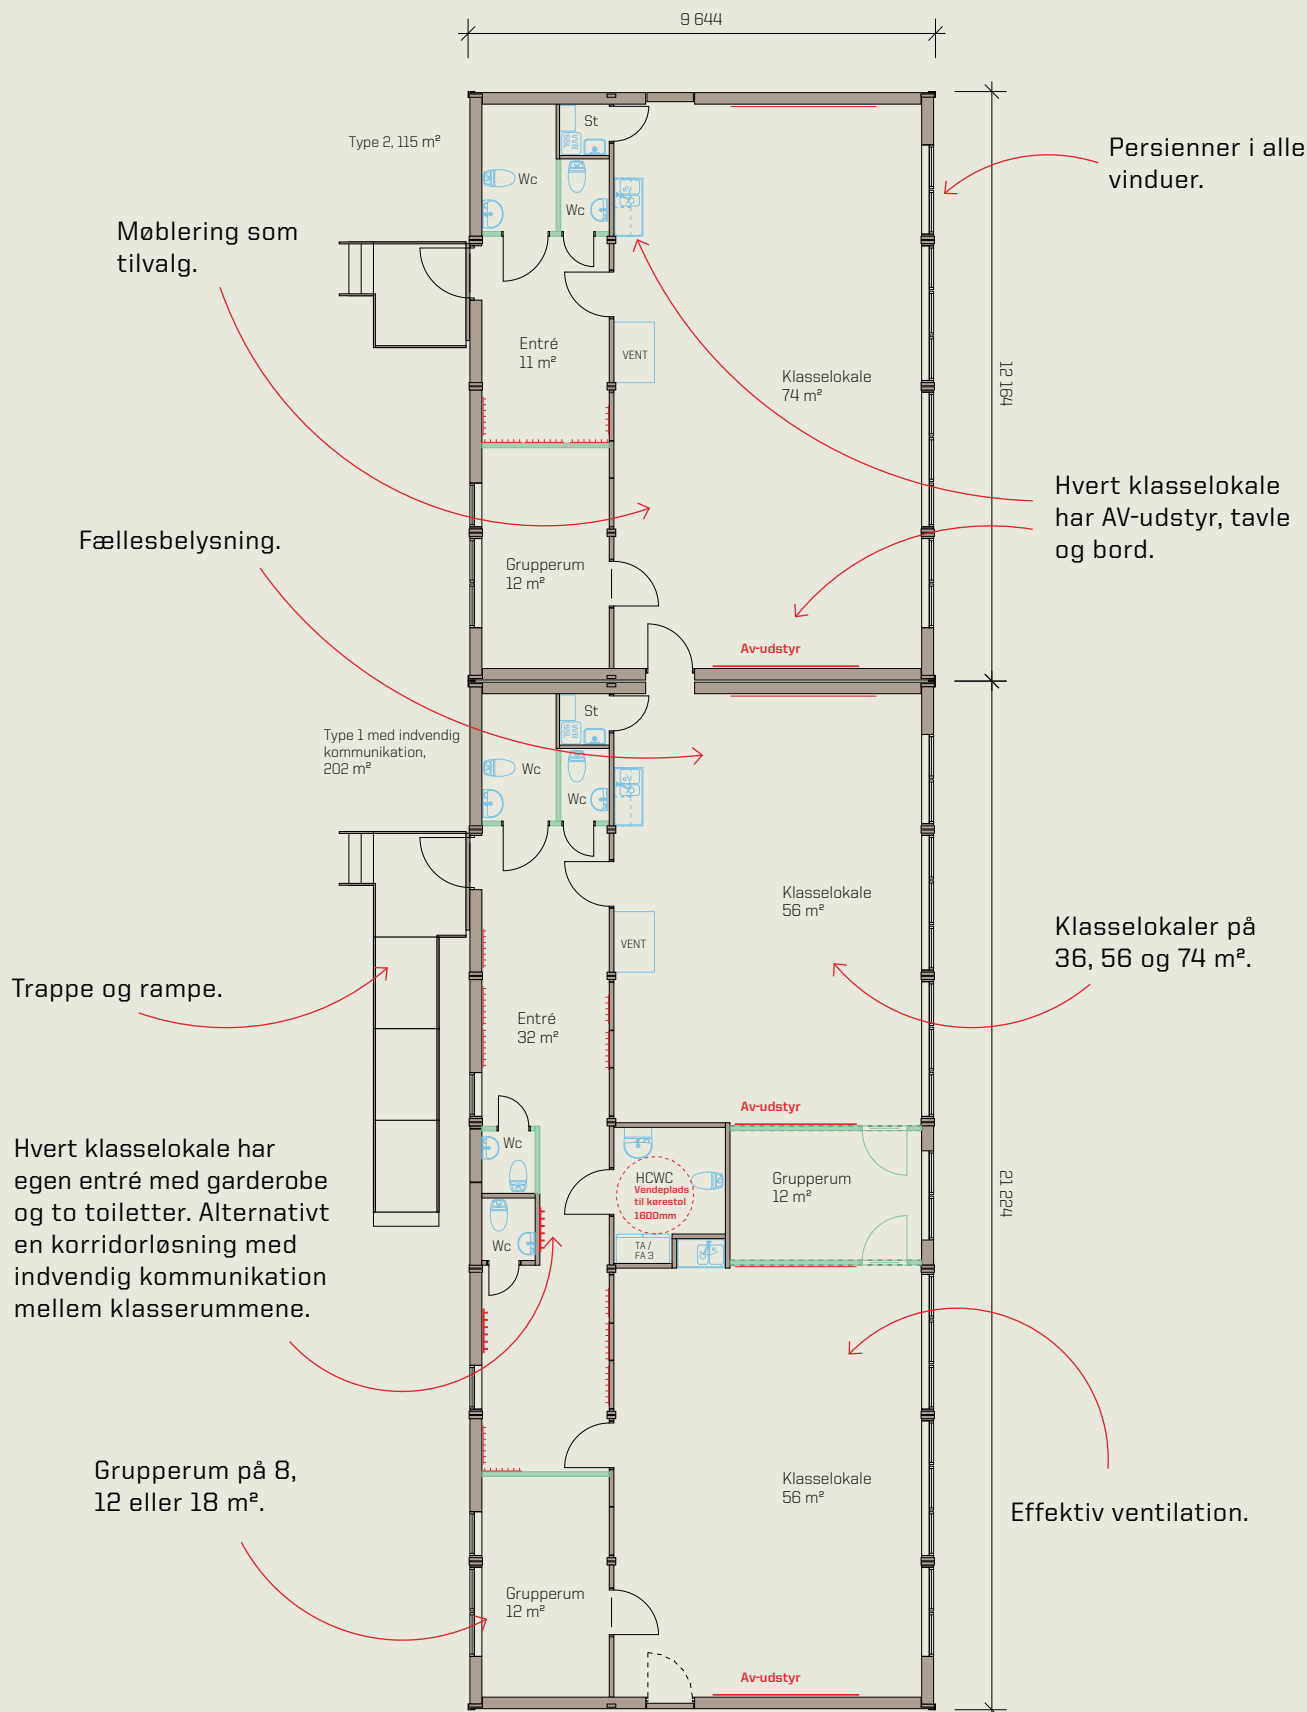

LOKALER TIL SKOLER

Expandias skolemoduler er moderne, smarte, og fra starten bygget til skolens behov for lokaler.