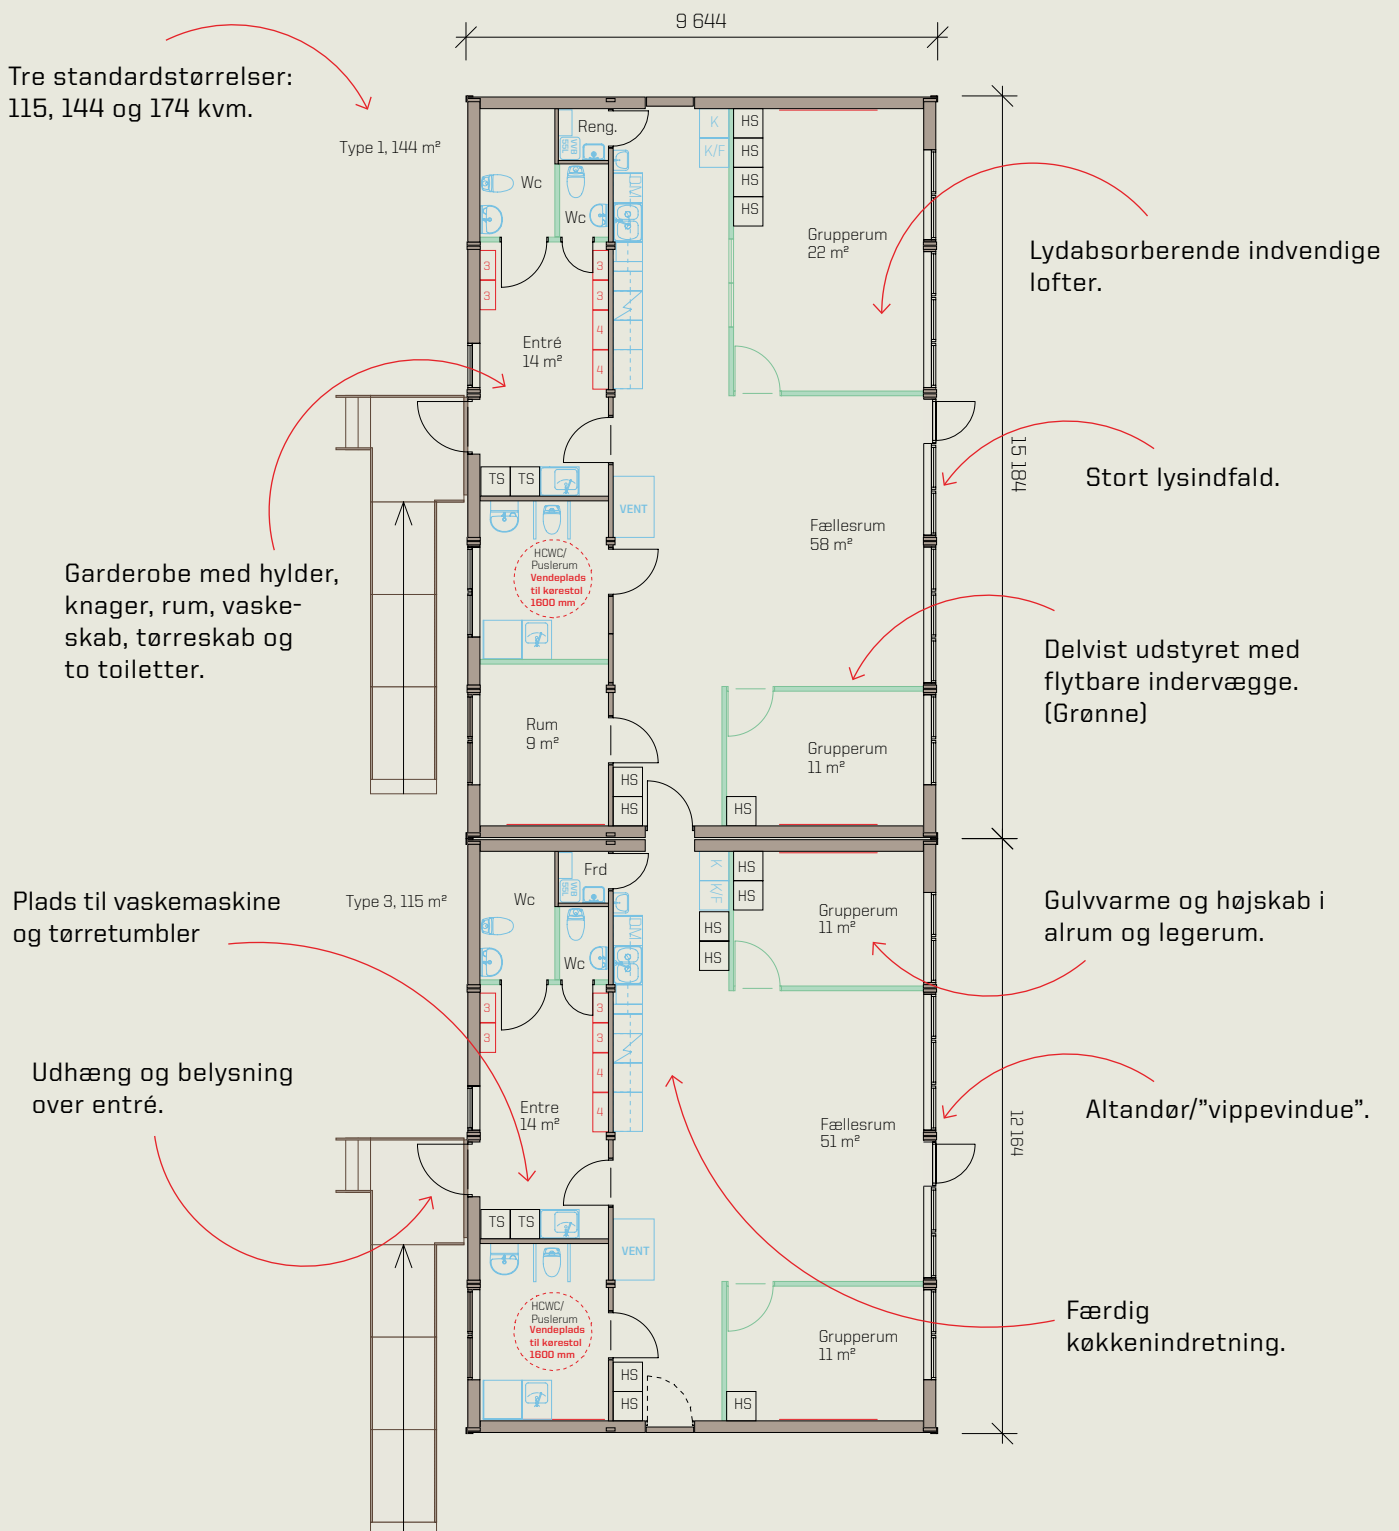

# LOKALER TIL DAGINSTITUTIONER

Daginstitutionsmodulene er bygget til at kunne klare de krav, der stilles til en daginstitution, både hvad angår funktion og miljø i fællesrum, grupperum, puslerum, garderober og køkken.

# LOKALER TIL SKOLER

Expandias skolemoduler er moderne, smarte, og fra starten bygget til skolens behov for lokaler.