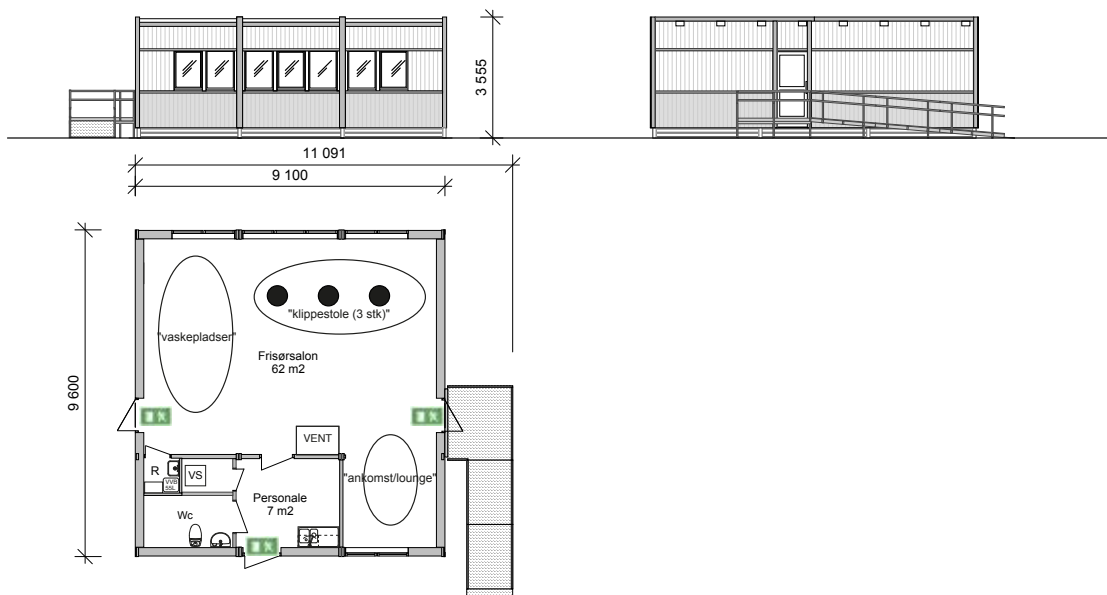

FRISØRSALON – BY NAVNTOFT

RAUNDAHL & MOESBY A/S

PLANLØSNING