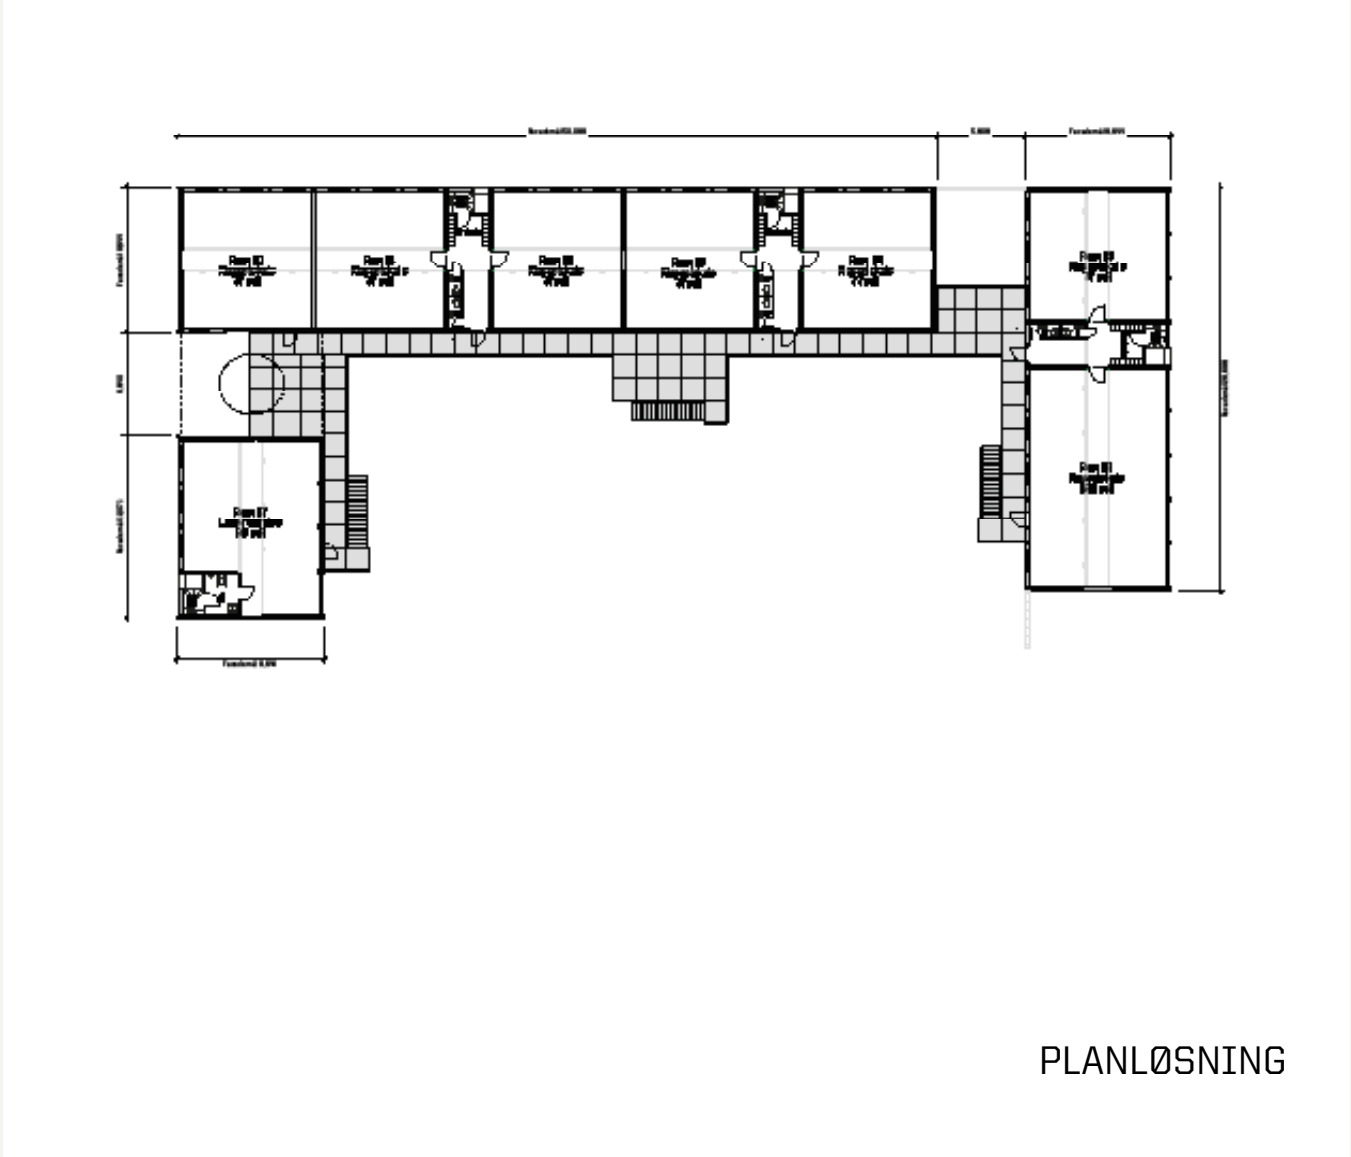

BYENS STEINERSKOLE

KØBENHAVN

PLANLØSNING