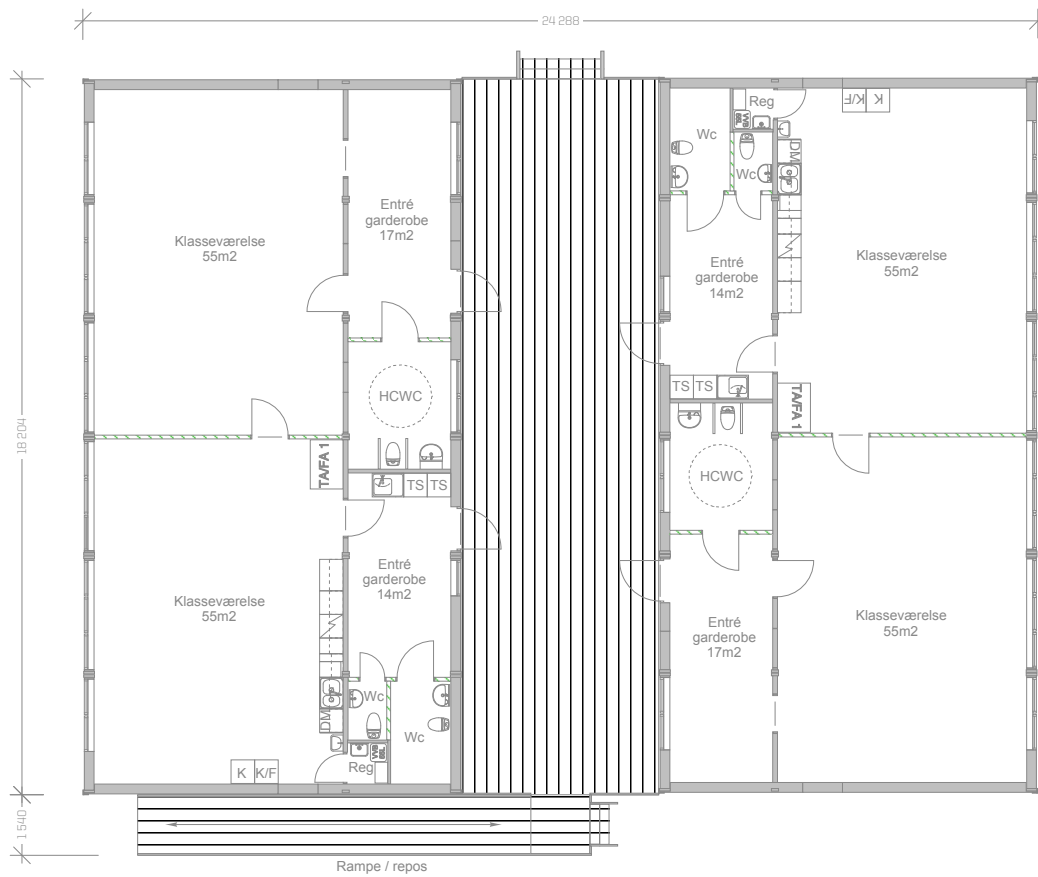

SUNDSKOLEN

GULDBORGSUND KOMMUNE

PLANLØSNING