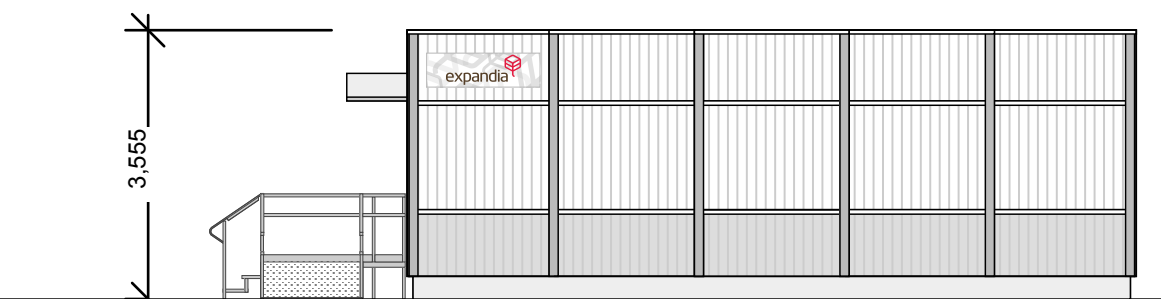

Entréside

Bagside

Gavlside

 Expandia Moduler ApS Munkegårdsvej 32, 3490 Kvistgård Tlf. 70 22 12 24 www.expandia.dk		Rev. 19905.02		HJN 22/7-19	
		Tårnby kommune Tårnbygårdsskolen Engelsvej 392 2770 Kastrup			
Dato	Tegnet af	Målestoksforhold	Aftalenummer	Tegningsnummer	Rev.
19/06-2019	Niklas Fernandes	1:100	-	197039.01	-