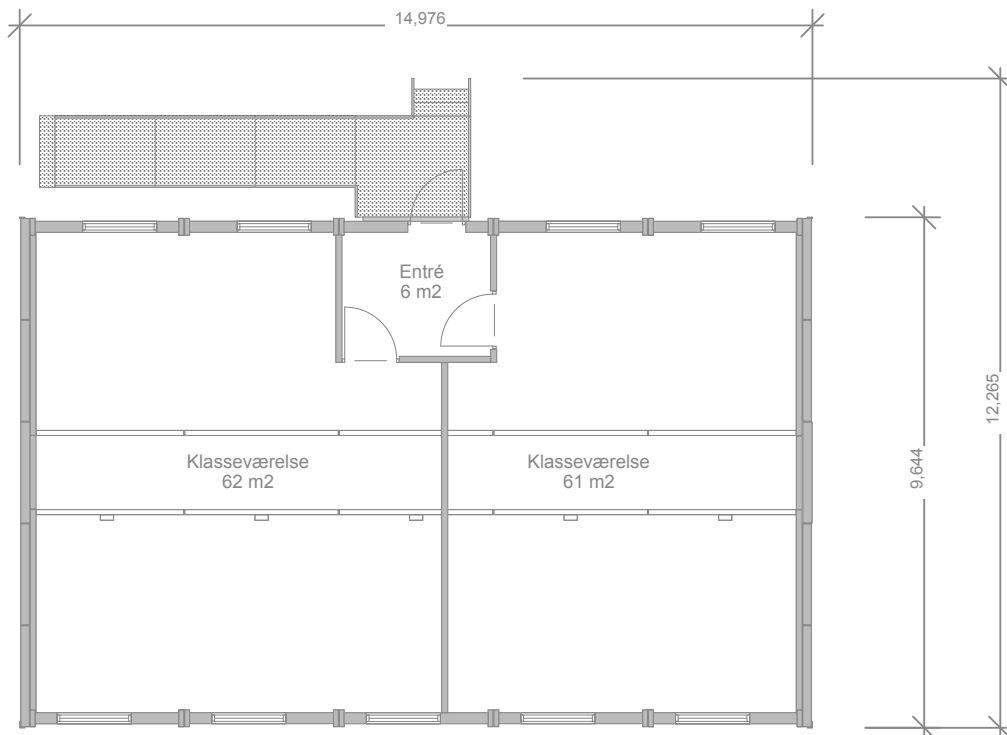

TÅRNBYGÅRDSSKOLEN

TÅRNBY KOMMUNE

PLANLØSNING