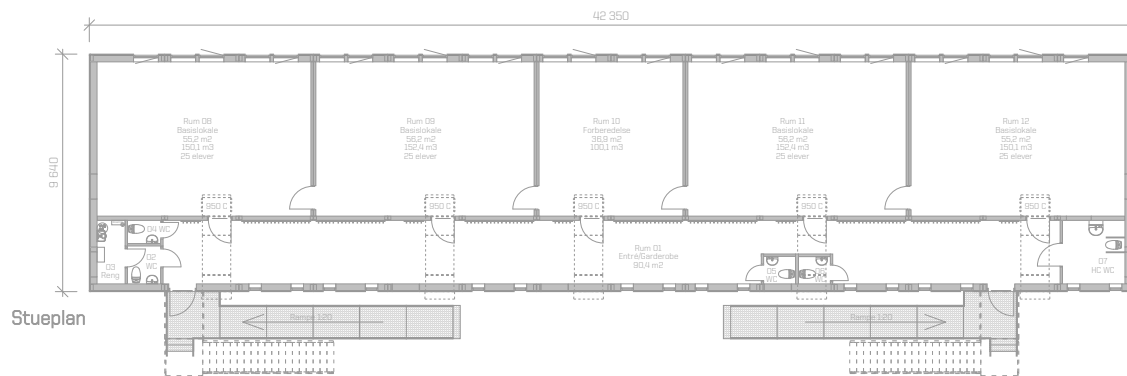

LUNDTOFTE SKOLE

LYNGBY-TAARBÆK KOMMUNE

PLANLØSNING