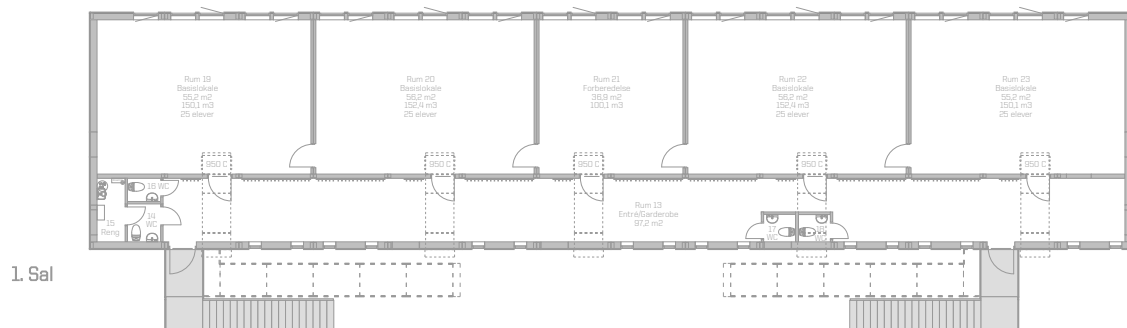

LUNDTOFTE SKOLE

LYNGBY-TAARBÆK KOMMUNE

PLANLØSNING