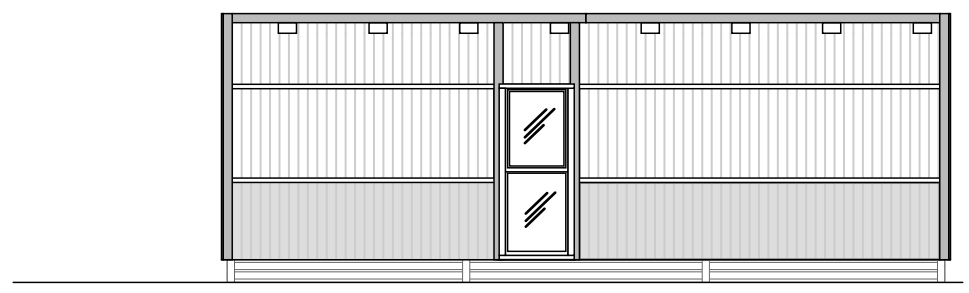

© Tegningen er beskyttet under copyright lov og må ikke kopieres, formidles, eller på anden måde anvendes uden forfatterens samtykke.

 Expandia Moduler ApS Munkegårdsvej 32, 3490 Kvistgård Tlf. 70 22 12 24 www.expandia.dk		Rev.	Rettelse / Ændring	Init.	Dato
		Skolen ved Havet Undervisningslokaler <b>Plan- og facadetegning</b>			
Dato	Tegnet af	Målestoksforhold	Aftalenummer	Tegningsnummer	Rev.
16/07 2018	Torben Færch	1:100	-	18932.02	-