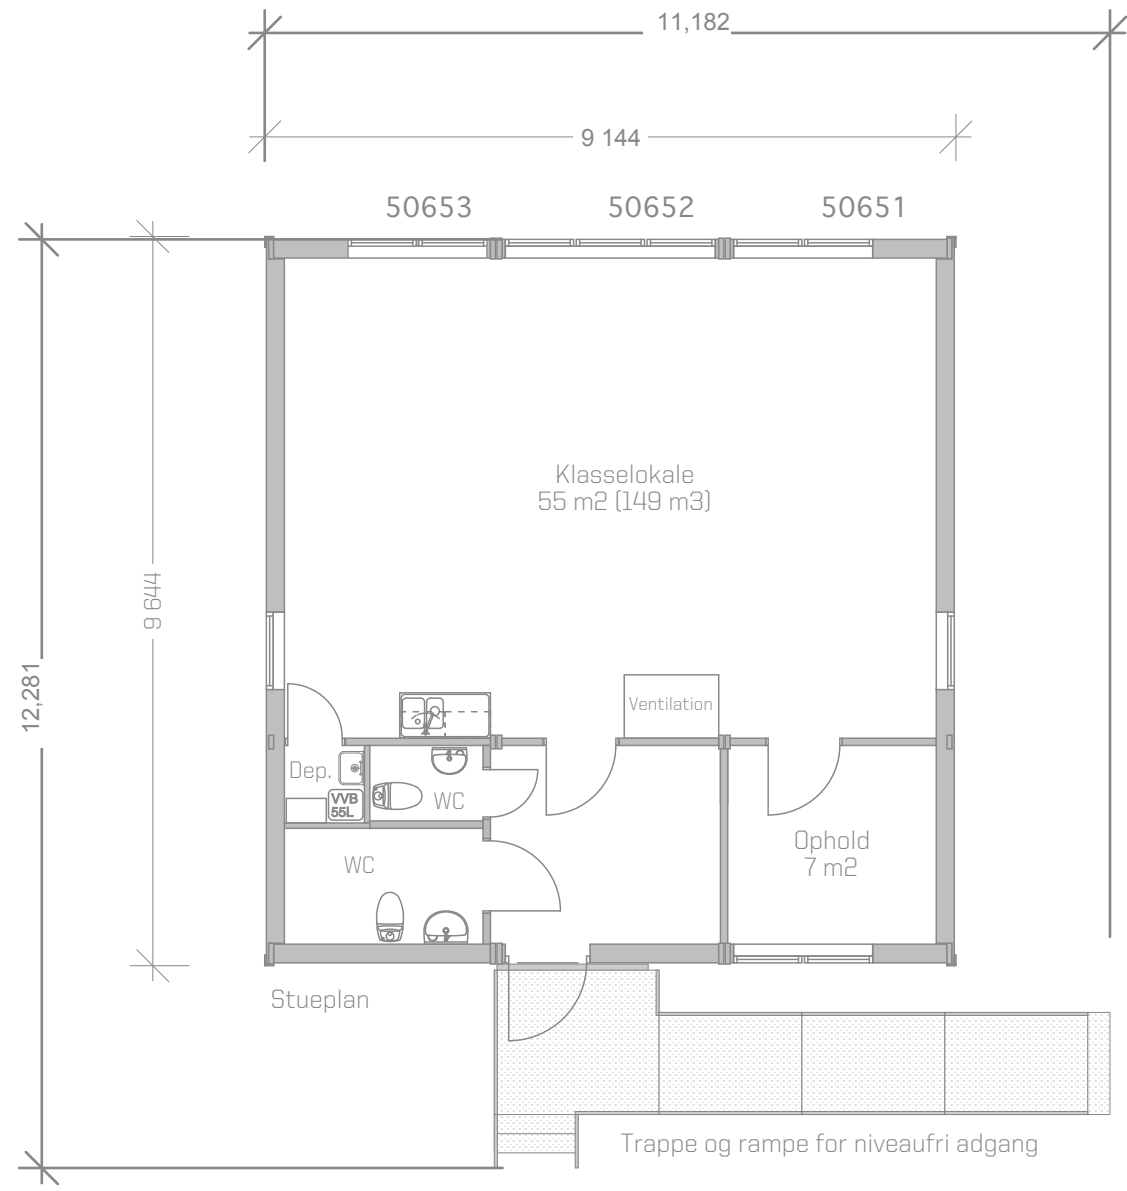

© Tegningen er beskyttet under copyright lov og må ikke kopieres, formidles, eller på anden måde anvendes uden forfatterens samtykke.

 Expandia Moduler ApS Munkegårdsvej 32, 3490 Kvistgård Tlf. 70 22 12 24 www.expandia.dk		Rev.	Rettelse / Ændring	Init.	Dato
		Skolen ved Havet Undervisningslokaler <b>Plan- og facadetegning</b>			
Dato	Tegnet af	Målestoksforhold	Aftalenummer	Tegningsnummer	Rev.
16/07 2018	Torben Færch	1:100	-	18932.02	-