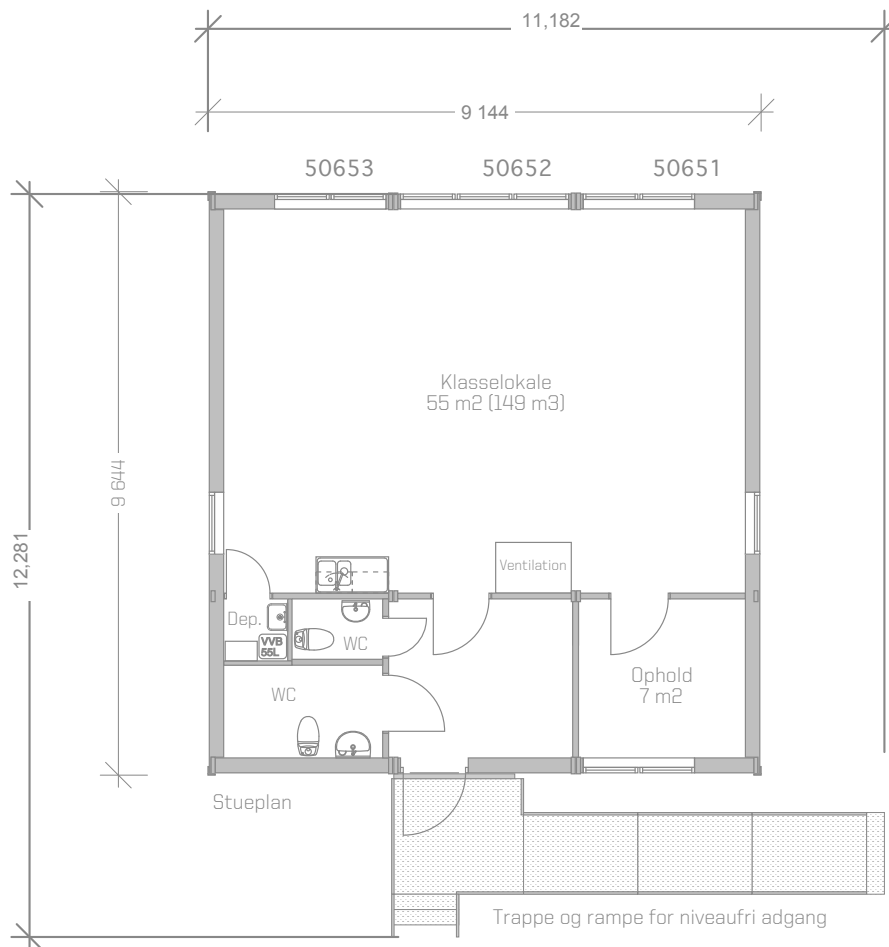

SKOLEN VED HAVET

HUNDESTED

PLANLØSNING