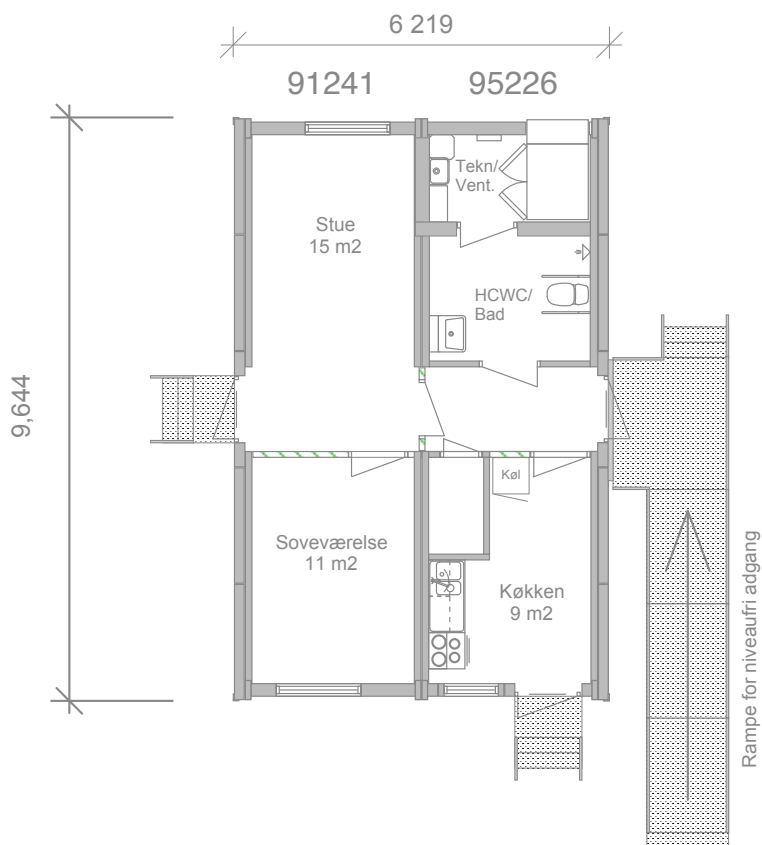

BOTILBUD ELLEBO

SØNDERBORG KOMMUNE

PLANLØSNING