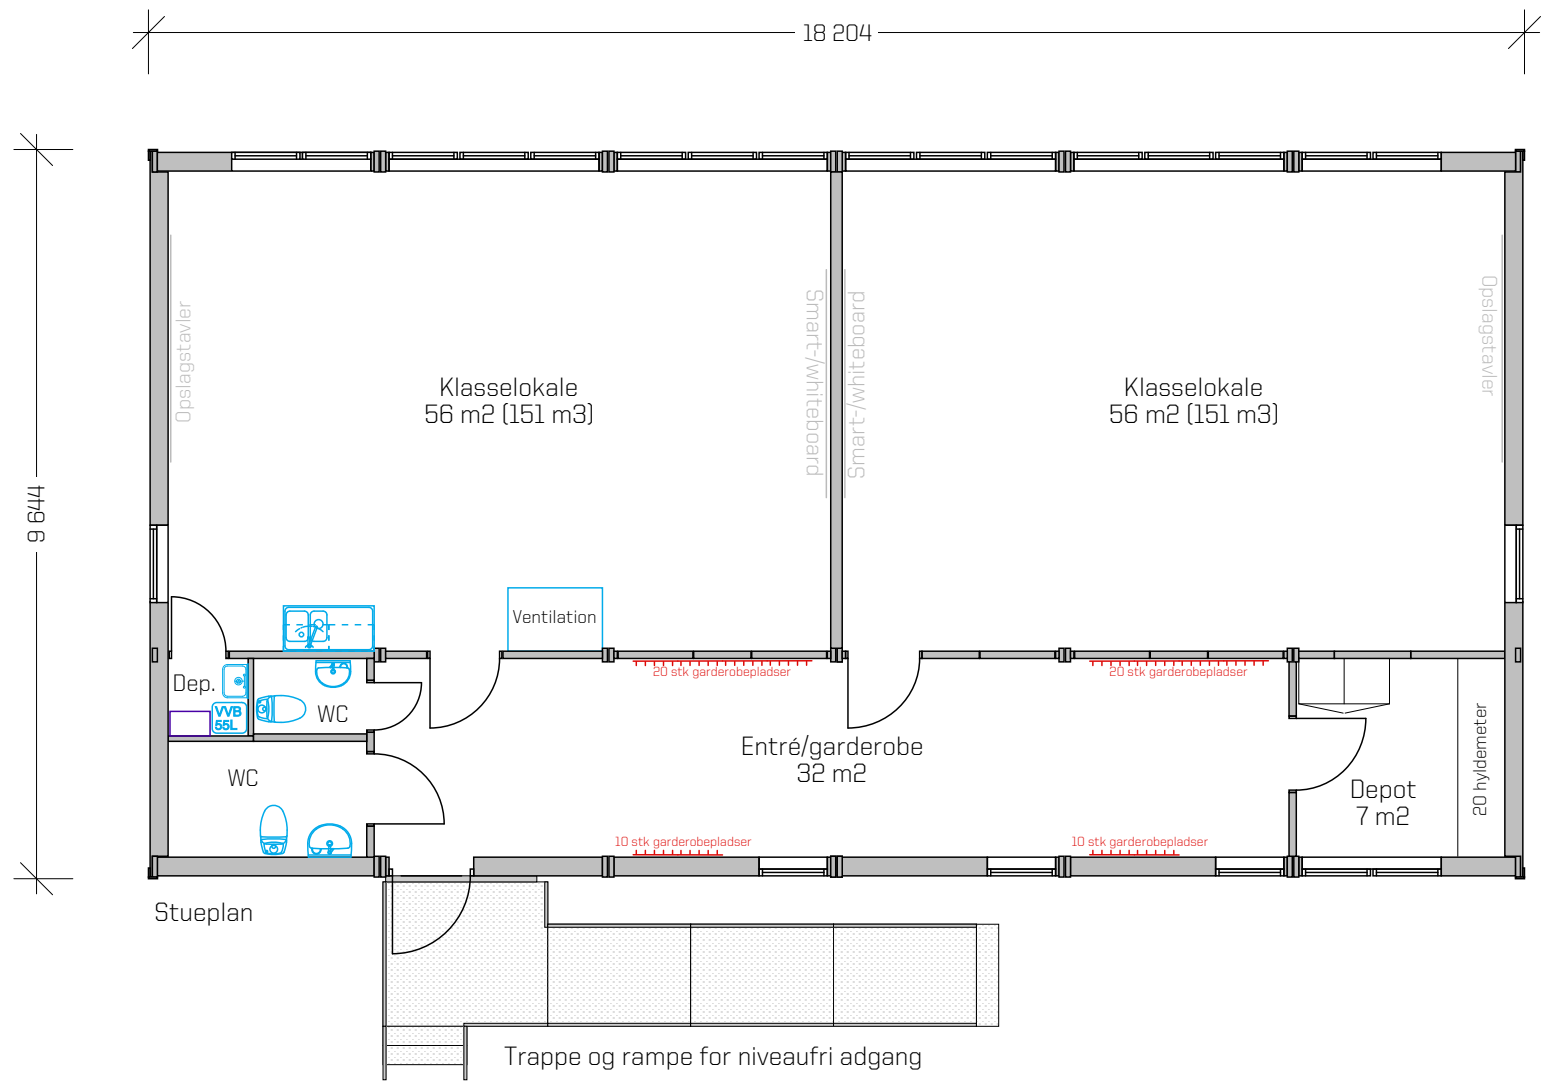

© Tegningen er beskyttet under copyright lov og må ikke kopieres, formidles, eller på anden måde anvendes uden forfatterens samtykke.

 Expandia Moduler ApS Munkegårdsvej 32, 3490 Kvistgård Tlf. 70 22 12 24 www.expandia.dk		Rev. Rettelse / Ændring		Init.	Dato
		Hilderød kommune Sophienborgskolen Sophienborg Alle 9 3400 Hillerød			
		<b>Plan- og facadetegning</b>			
Dato	Tegnet af	Målestoksforhold	Aftalenummer	Tegningsnummer	Rev.
25/06 2018	Torben Færch	1:100	-	18926.02	-