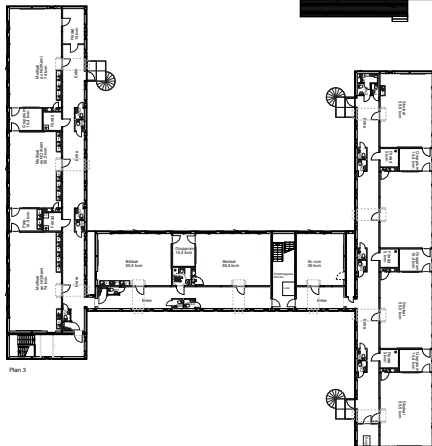

EKENS SKOLE

HAMMARBY SJÖSTAD, STOCKHOLM

PLANLØSNING