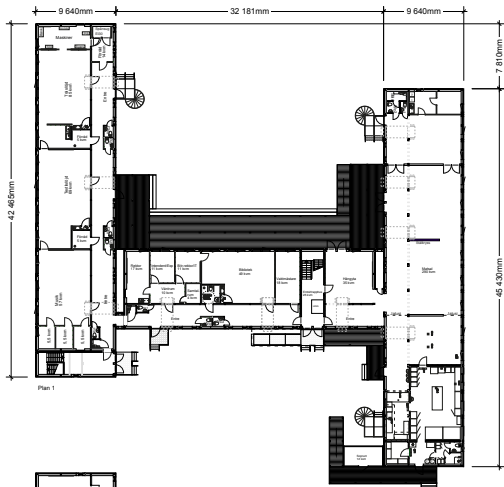

EKENS SKOLE

HAMMARBY SJÖSTAD, STOCKHOLM

PLANLØSNING