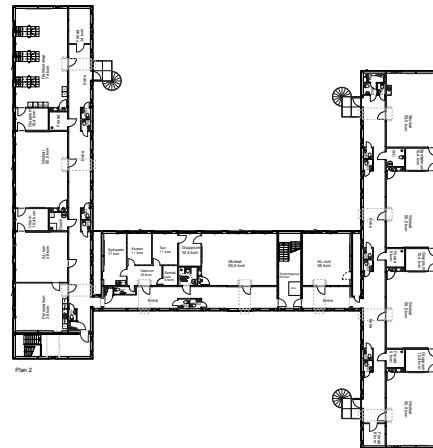

EKENS SKOLE

HAMMARBY SJÖSTAD, STOCKHOLM

PLANLØSNING